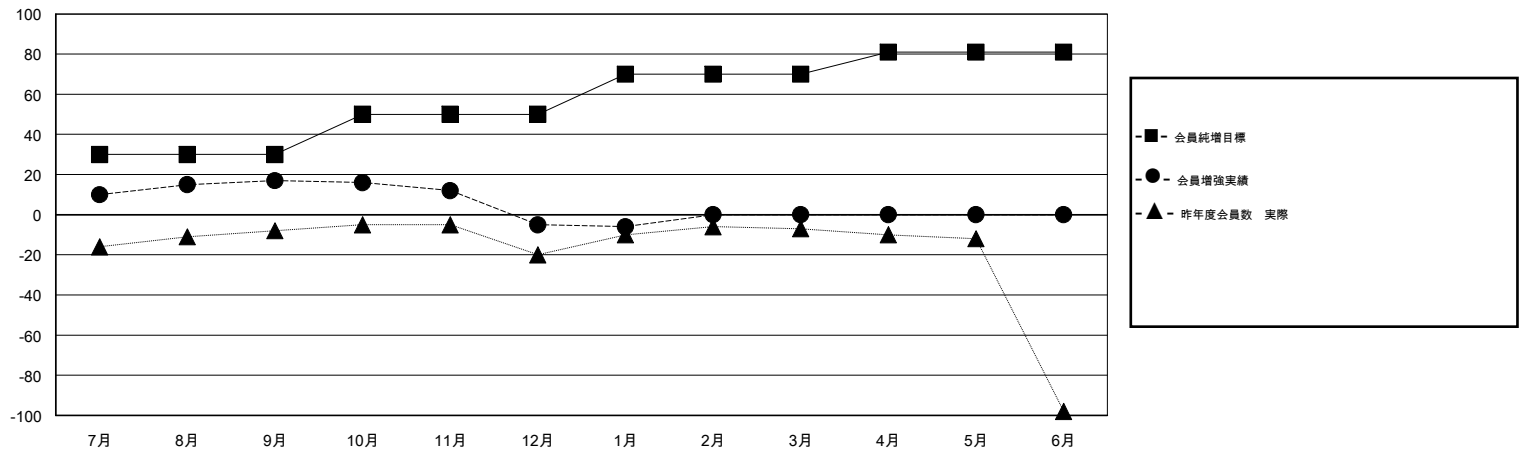

# MONTHLY MEMBERSHIP PROGRESS REPORT

District 330 C

Results as of: 1/31/2020

GMT:

地域 JAPAN

GMT会則地域

クラブ				名			
結果 : 2019-2020				結果 : 2019-2020			
四半期	新クラブ目標	新クラブ	解散クラブ	四半期	会員純増目標	会員増強実績	退会者(転籍を含む) 実際
7月/8月/9月	0	0	0	7月/8月/9月	30	42	18
10月/11月/12月	0	0	0	10月/11月/12月	20	18	39
1月/2月/3月	0	0	0	1月/2月/3月	20	8	9
4月/5月/6月	1	0	0	4月/5月/6月	11	0	0

新クラブ目標及び実績累計

会員目標及び実績累計

解散クラブ: 0	34 CLUBS OF 79 一名以上の新会員を登録	男女別
退会者	<a href="#">会員累計データを見るには、ここをクリック</a> <a href="#">ク</a>	男性 1,725 (81.91%)
物故会員 8		女性 381 (18.09%)
クラブ解散 0	世帯主/家族会員合計 510	
その他 58	国際会費半額の家族会員 284	
合計 66		